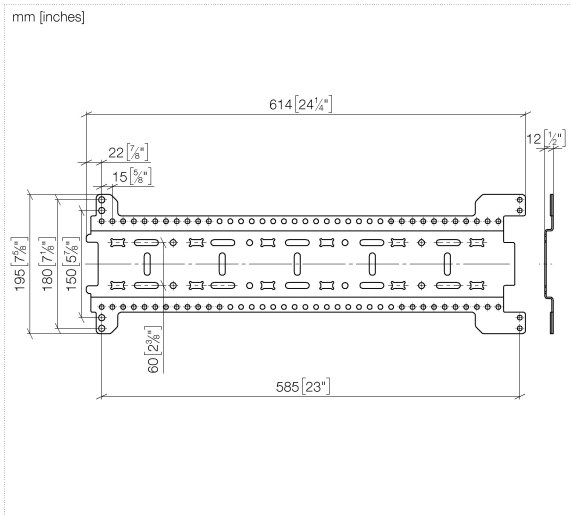

xGRID Montageschienen Set -

12 380 970 90

- Breite 555 mm
- Höhe 135 mm
- Tiefe 12 mm
- Befestigungsschrauben mit Dübel

Dieses Set beinhaltet 3 xGrid Montagechienen
inklusive Befestigungsmaterial

Weitere Hinweise zur xGRID Montageschiene finden
Sie in der Showerbook-Broschüre.

xGRID Montageschienen Set -

12 380 970 90

xGRID Montageschienen Set -

12 380 970 90

Ersatzteilstückliste

Nr.	Artikelnummer	Benennung	Verbaumenge	Lieferzeit
1	04 30 31 054 00 90	Befestigungssatz	6	2
2	04 30 30 212 00 90	Befestigungssatz	3	60