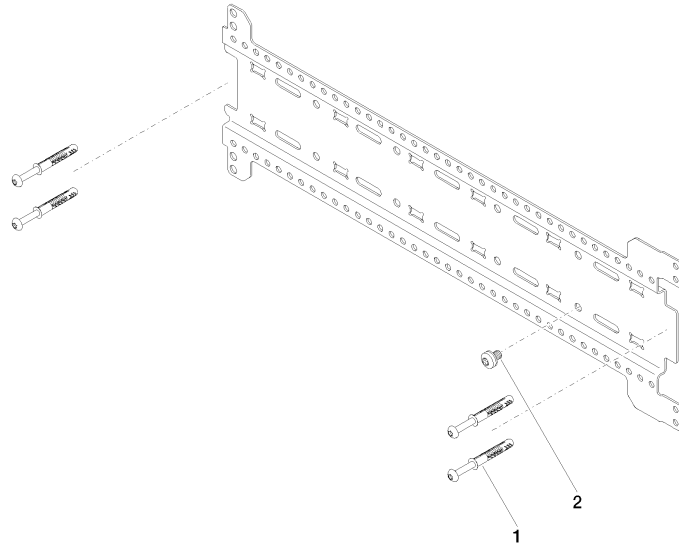

xGRID Montageschienen Set -

12 380 970 90

- Breite 555 mm
- Höhe 135 mm
- Tiefe 12 mm
- Befestigungsschrauben mit Dübel

Dieses Set beinhaltet 3 xGrid Montagechienen
inklusive Befestigungsmaterial

Weitere Hinweise zur xGRID Montageschiene finden
Sie in der Showerbook-Broschüre.

xGRID Montageschienen Set -

12 380 970 90

xGRID Montageschienen Set -

12 380 970 90

Ersatzteilstückliste

Nr.	Artikelnummer	Benennung	Verbaumenge	Lieferzeit
1	04 30 31 054 00 90	Befestigungssatz	6	2
2	04 30 30 212 00 90	Befestigungssatz	3	60